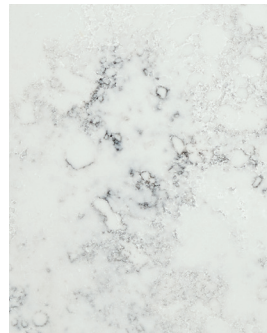

Leggero

Argento

Ultra Natural Range

Calacutta Roma

Arctic Ice

Venatino Statuario

Monte Bianco

Naturale Concrete

Verona Gold

Michelangelo

Statuario Zero

Concrete Matte

Metro Concrete

Verde Fantastico

Angelico Palazzo

Classic Palazzo